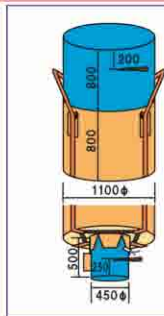

### ■日本製 丸型 1t 排出口

**YS-CB-J1000C**

国内で丁寧製造している排出口付きの汎用タイプです。しなやかな生地としっかりした縫製で、使用感抜群。小ロットの別作も可能です。

日本製

- 用途: 運搬や保管、土のうや産廃などにも。
- 材質: 本体/ポリプロピレン

	入数	10枚 /包
容量	1045ℓ	最大吊り荷重 1000kg
サイズ	φ1100 × H1100mm	重さ 2.3kg /枚

### ■日本製 丸型 750kg 排出口

**YS-CB-J750C**

国内で丁寧製造している排出口付き、本体高さが1tタイプより30cm低い750kgタイプです。しなやかな生地としっかりした縫製で、使用感抜群。小ロットの別作も可能です。

日本製

- 用途: 運搬や保管、土のうや産廃などにも。
- 材質: 本体/ポリプロピレン

	入数	10枚 /包
容量	760ℓ	最大吊り荷重 750kg
サイズ	φ1100 × H800mm	重さ 2.0kg /枚