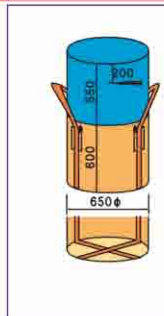

### ■日本製 丸型 750kg 排出口

**YS-CB-J750C**

国内で丁寧製造している排出口付き、本体高さが1tタイプより30cm低い750kgタイプです。しなやかな生地としっかりした縫製で、使用感抜群。小ロットの別作も可能です。

日本製

- 用途: 運搬や保管、土のうや産廃などにも。
- 材質: 本体/ポリプロピレン

	入数	10枚 /包
容量	760ℓ	最大吊り荷重 750kg
サイズ	φ1100 × H800mm	重さ 2.0kg /枚

### ■日本製 丸型 500kg

**YS-CB-J500A**

国内で丁寧製造している汎用タイプ、少し小ぶりの500kgタイプです。しなやかな生地としっかりした縫製で、使用感抜群。小ロットの別作も可能です。

日本製

- 用途: 運搬や保管、土のうや産廃などにも。
- 材質: 本体/ポリプロピレン

	入数	10枚 /包
容量	550ℓ	最大吊り荷重 500kg
サイズ	φ1000 × H700mm	重さ 1.5kg /枚

### ■日本製 丸型 200kg 底十字

**YS-CB-J200A**

国内で丁寧製造している汎用タイプ、分別や小分けに便利な200kgタイプ。一般的なドラム缶と同等のサイズです。しなやかな生地としっかりした縫製で、使用感抜群。小ロットの別作も可能です。

日本製

- 用途: 運搬や保管、土のうや産廃などにも。
- 材質: 本体/ポリプロピレン

	入数	10枚 /包
容量	265ℓ	最大吊り荷重 200kg
サイズ	φ650 × H600mm	重さ 0.8kg /枚