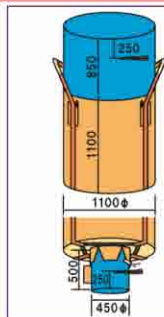

■日本製 丸型 1t 排出口

YS-CB-J1000C

国内で丁寧製造している排出口付きの汎用タイプです。しなやかな生地としっかりした縫製で、使用感抜群。小ロットの別作も可能です。

日本製

- 用途: 運搬や保管、土のうや産廃などにも。
- 材質: 本体/ポリプロピレン

	入数	10枚 /包
容量	1045ℓ	最大吊り荷重 1000kg
サイズ	φ1100 × H1100mm	重さ 2.3kg /枚