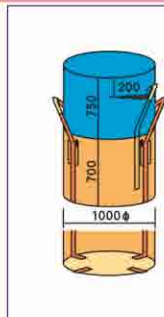

### ■日本製 丸型 750kg 排出口

**YS-CB-J750C**

国内で丁寧製造している排出口付き、本体高さが1tタイプより30cm低い750kgタイプです。しなやかな生地としっかりした縫製で、使用感抜群。小ロットの別作も可能です。

日本製

- 用途: 運搬や保管、土のうや産廃などにも。
- 材質: 本体/ポリプロピレン

	入数	10枚 /包
容量	760ℓ	最大吊り荷重 750kg
サイズ	φ1100 × H800mm	重さ 2.0kg /枚

### ■日本製 丸型 500kg

**YS-CB-J500A**

国内で丁寧製造している汎用タイプ、少し小ぶりの500kgタイプです。しなやかな生地としっかりした縫製で、使用感抜群。小ロットの別作も可能です。

日本製

- 用途: 運搬や保管、土のうや産廃などにも。
- 材質: 本体/ポリプロピレン

	入数	10枚 /包
容量	550ℓ	最大吊り荷重 500kg
サイズ	φ1000 × H700mm	重さ 1.5kg /枚